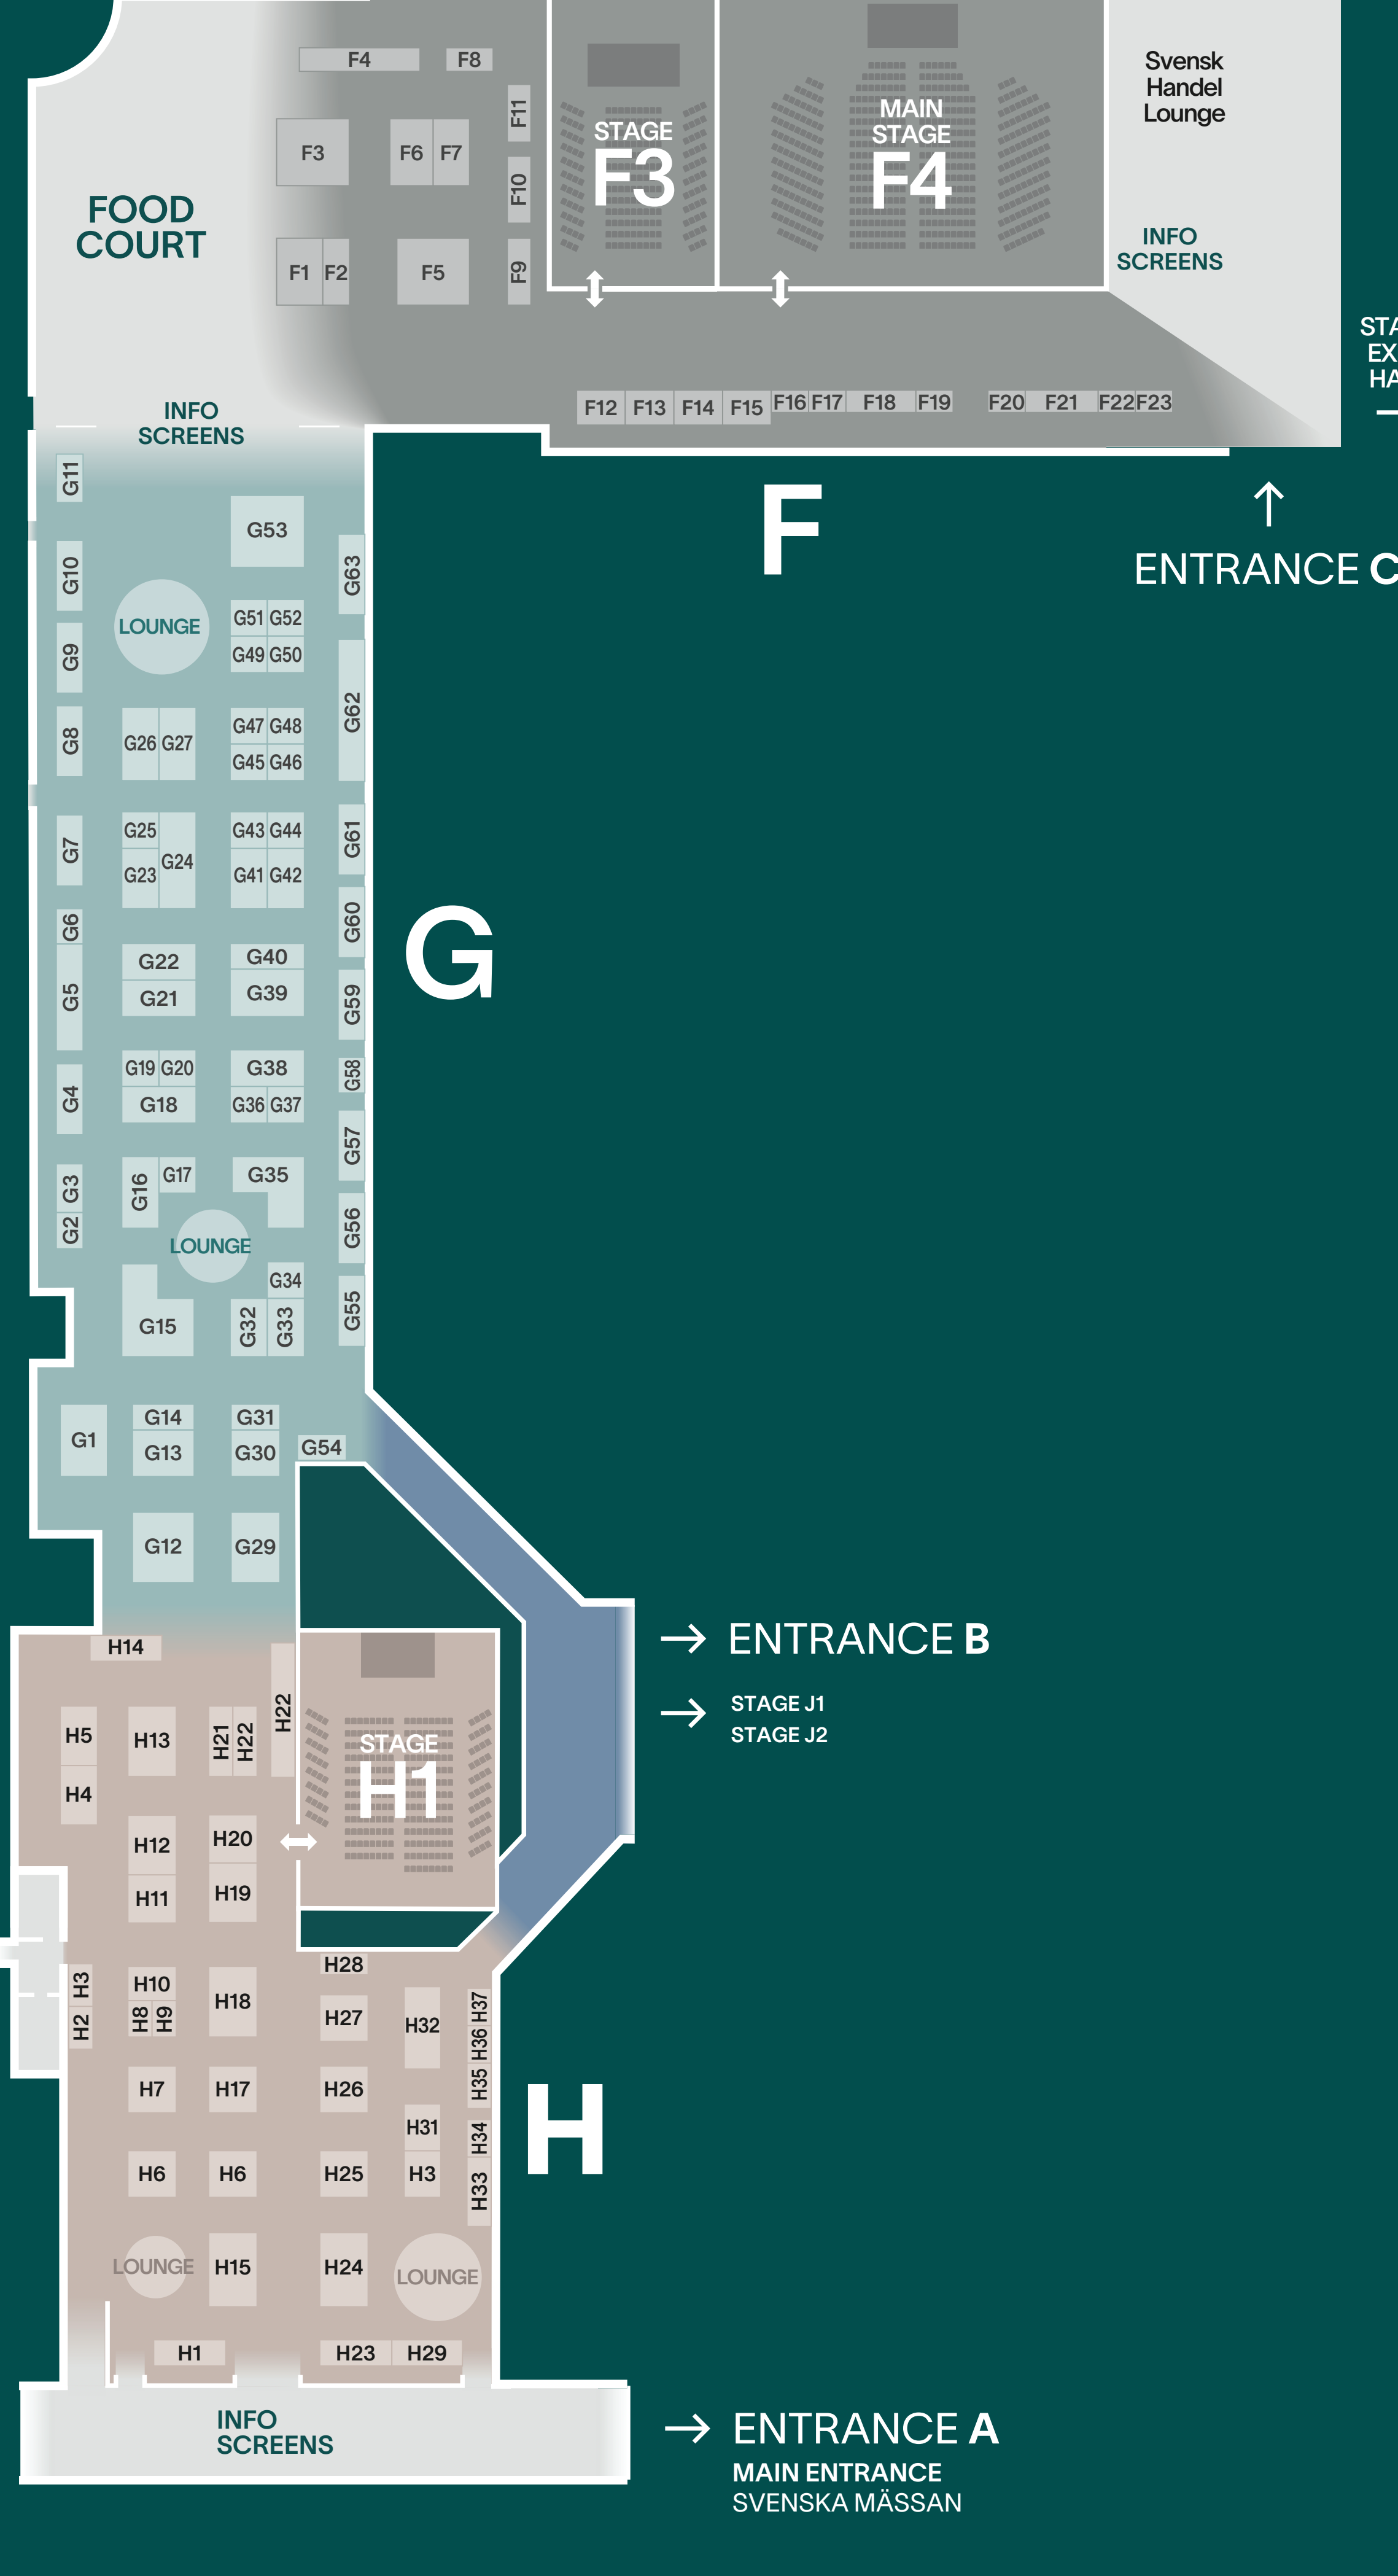

EXHIBITORS

COMPANY NAME	BOOTH NUMBER	COMPANY NAME	BOOTH NUMBER	COMPANY NAME	BOOTH NUMBER
3bits	F14	Gamifiera	H21	PostNord	G15
Adyen	G12	Generic	G36	Priceindx	H6
Akeneo	F18	Geta	G28	Productsup	F23
Askås	F6	Global-e	F12	Qliro	H28
Avarda	H15	GS1 Sweden	H11	RAJA	H23
Avensia	G35	HDL Commerce	H26	Rebl Industries	G60
BigCommerce	F2	Helthjem	H27	Reclaimit	G18
Billie	H3	Homerunner	H33	Reprice	H1
Bizzkit	G27	ICA Paket	H25	RTB House	F9
Bloomreach	G9	iCore	H9	Rule	G4
Brightcom	G14	IMI	G56	SALESmanago	F7
Bring	H20	Impact.com	G63	SCAYLE	H31
Brink Commerce	G52	Industriomatik	G11	SH Pension	F19
Brother	F11	Infor	F4	Sift Lab	G2
censhare	H8	Inriver	G10	Sinch	F21
Centra	H18	inrtn	G50	Sitoo	G1
CGI	F5	Instabee	G13	SQLI	G22
CityMail	H19	Invertus	F7	SSI Schäfer	F8
Codeunit	G20	Juni	G24	Storyblok	G43
coeo	H36	Kindly	G3	Struct	F10
Columbus	G39	Klarna	H5	Svea	H16
commercetools	G35	Klaviyo	G16	Swedbank Pay	G61
Contentful	G35	Knowit	G53	Swish	G30
Contentor	G57	Kustom	G38	Syndigo	G35
Contentstack	F3	LINK Mobility	G55	Talon.One	F16
Cure Media	F17	Lipscore	G54	Testfreaks	G46
DB Schenker	G21	Magnolia	G37	Trigg Loyalty	G48
Delphi	H37	MakesYouLocal	F1	Triggerbee	G40
DHL	G23	Matkahuolto	G19	Trustpilot	F15
Dizparc	G42	Mirakl	H10	TV4	G62
Dotdigital	G45	Nexer	H17	Umbraco	F13
Dotkeeper	G25	NoA	H14	Useit	G58
Dun & Bradstreet	H34	Norce	H13	Vaimo	H4
Early Bird	H24	Nordic Web Team	G45	Velove	G32
E-commerce Recruit	G59	Nosto	G16	VISA	H29
Econopack	G8	Occtoo	G49	Viskan	G41
EG Retail	G7	Omegapoint	G47	Voyado	G29
Element Logic	G31	Omnium	G51	Walley	H12
Emarsys	H2	Optimizely	H22	Worldline	G44
Eskilstuna Logistik	H7	Tweakwise/Vendre	G5	Worldpay	G26
FactFinder	G34	Panagora	G33	Zhipster	H30
Fortnox	G6	Personalkollen	F20	Zington	H35
Funnel	G17	Posti	H32	Åland Post / AXLA Logistics	F22

FLOOR PLAN - EXHIBITION

FLOOR PLAN